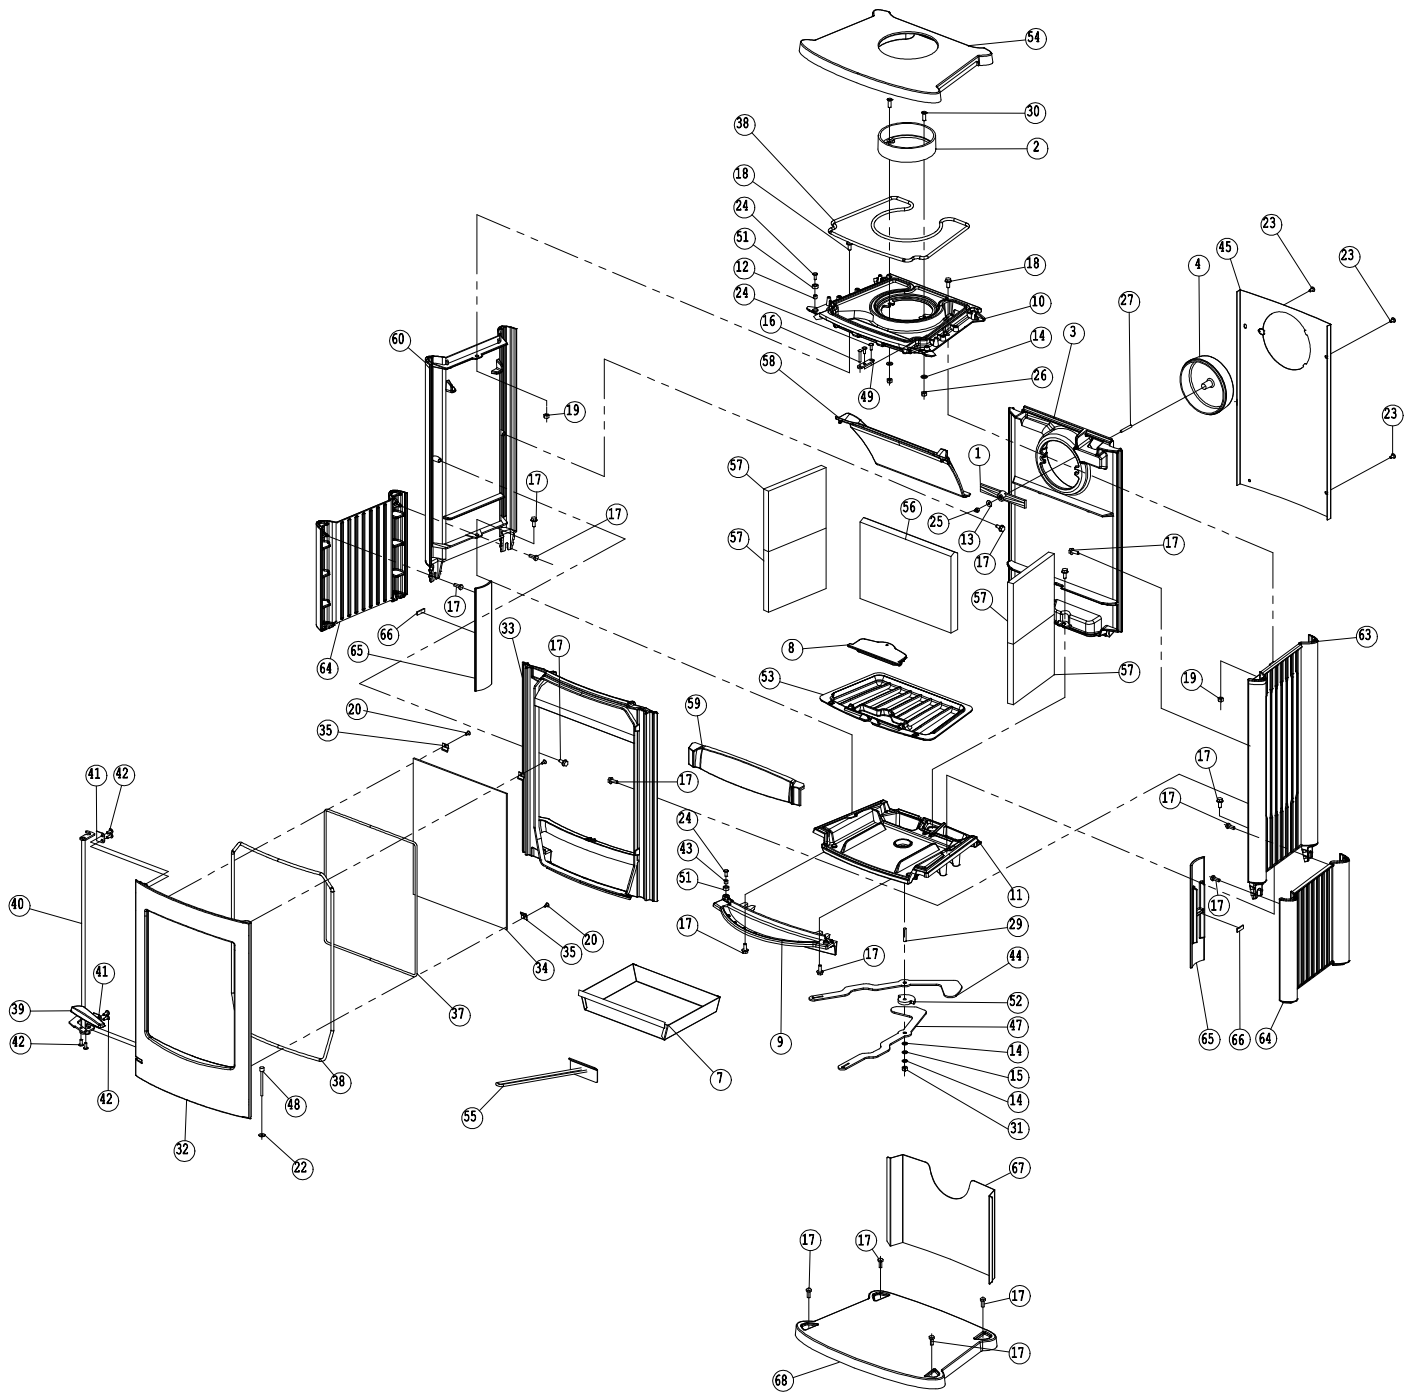

09.94378.000

10/06/09

ASTRO 2 WB

NR 01.94378.000 ASTROLINE 2 WB HOUTVAK

**ZIE TEKENING
09.94378.000**

1	03.07216.000	317G/02 SLUITPLAATJE VOOR DEKSEL 152
2	03.00336.002	AANSLUITKRAAG Ø150 UITW. (308B)
3	03.02441.105	ACHTERWAND CINDERELLA
4	03.03150.105	AFDEKPLAAT ASTRO 2/3/4
7	03.05227.000	ASLADE CINDERELLA
8	03.05403.002	ASLUIK ASTRO 2 3 4
9	03.05619.005	ASVANG CINDERELLA
10	03.08356.105	BINNENTOPPLAAT CINDERELLA
11	03.09390.205	BODEMPLAAT CINDERELLA
12	03.13619.100	BUSJE SLUITSTUK TUL 0006B 10X8.5X6
13	03.16501.000	D125 Ø6XØ12 SLUITRING
14	03.16502.000	D125 Ø8XØ17 SLUITRING
15	03.16603.000	D137B Ø8 VEERRING GEWELFD
16	03.58604.000	SCHARNIERPEN DIN 1434 6X20
17	03.22201.000	D6921 M8X20 ZESKANTFLENSBOUTEN
18	03.22202.000	D6921 M8X30 ZESKANTFLENSBOUTEN
19	03.22203.041	D6923 M8 ZESKANTFLENSMOER GEZWART
20	03.19801.041	D965-H M5X10 PLATV.SCHR.KK ZWART
22	03.17901.000	D7349 Ø6,4XØ17X3 SLUITRING DIK
23	03.19303.041	D933 M6X12 GEZWART ZESKANTTAPBOUT
24	03.16302.041	LAAGBOL FL.SCHR.B.ZESK.M6X16 ZW.VERZIN
25	03.19410.000	D934 M6 ZESKANTMOEREN
26	03.19401.000	D934 M8 ZESKANTMOER
27	03.19515.000	D939 M6X45 TAPEIND
29	03.19510.000	D939 M8X35 TAPEIND
30	03.19732.000	D963 M8X20 PLATV.SCHR.ZGS
31	03.20010.000	D980 M8 ZELFB.MOER CLEVELOCK
32	03.15882.105	DEUR CINDERELLA
33	03.24414.200	FRONT CINDERELLA
34	03.26316.000	GLAS CINDERELLA (348X438X4)
35	03.26101.041	GLASBEV.20X20MM GEZWART
37	04.26419.000	GLASVEZELKOORD Ø6MM ZELFKLEVEND
38	04.26408.000	GLASVEZELKOORD Ø8MM
39	03.27409.005	HENDEL CINDERELLA
40	02.65440.200	HENDELSTANG (GELAST)
41	03.31427.000	KLEMPLAAT SCHARNIERSTANG CINDERELLA
42	03.16305.041	LAAGBOL FL.SCHR.B.ZESK.M6X10 ZW.VERZIN
43	03.13638.041	EXCENTRISCHE BUS Ø10XØ6X8.5 GEZWART
44	03.37996.000	LUCHTSCHUIF CINDERELLA SECUNDAIR
45	03.37643.100	LUCHTTUNNELPLAAT CINDERELLA
47	03.37995.000	LUCHTSCHUIF CINDERELLA PRIMAIR
48	03.58610.100	SCHARNIERPEN Ø6X45
49	03.58508.100	SCHARNIERPLAATJE CINDERELLA
51	03.13623.041	BUSJE Ø13 XØ10 X7.5 GEZWART
52	03.16520.000	SLUITRING Ø38XØ9X8 MM
53	03.66517.100	STOOKBODEM CINDERELLA
54	03.69184.002	TOPPLAAT CINDERELLA
55	02.59206.000	TREKSCHEPJE CINDERELLA
56	03.77360.000	VERMICULIET STEEN ACHTER CINDERELLA
57	03.77361.100	VERMICULIET STEEN ZIJWAND CINDERELLA
58	03.76157.000	VLAMPLAAT CINDERELLA
59	03.77070.000	VUURKORF CINDERELLA
60	03.79592.005	ZIJWAND L ASTRO2
63	03.79205.005	ZIJWAND R ASTRO2
64	03.79245.005	ZIJWAND LINKS-RECHTS HOUTVAK ASTRO2/WB
65	03.03174.002	AFDEKPLAAT ZIJWAND HVK ASTRO2/WB
66	03.13642.005	MAGNEET 30X10X3
67	03.02455.000	ACHTERWAND HOUTVAK ASTRO2/WB
68	03.49690.005	VLOERPLAAT HOUTVAK ASTRO2/WB